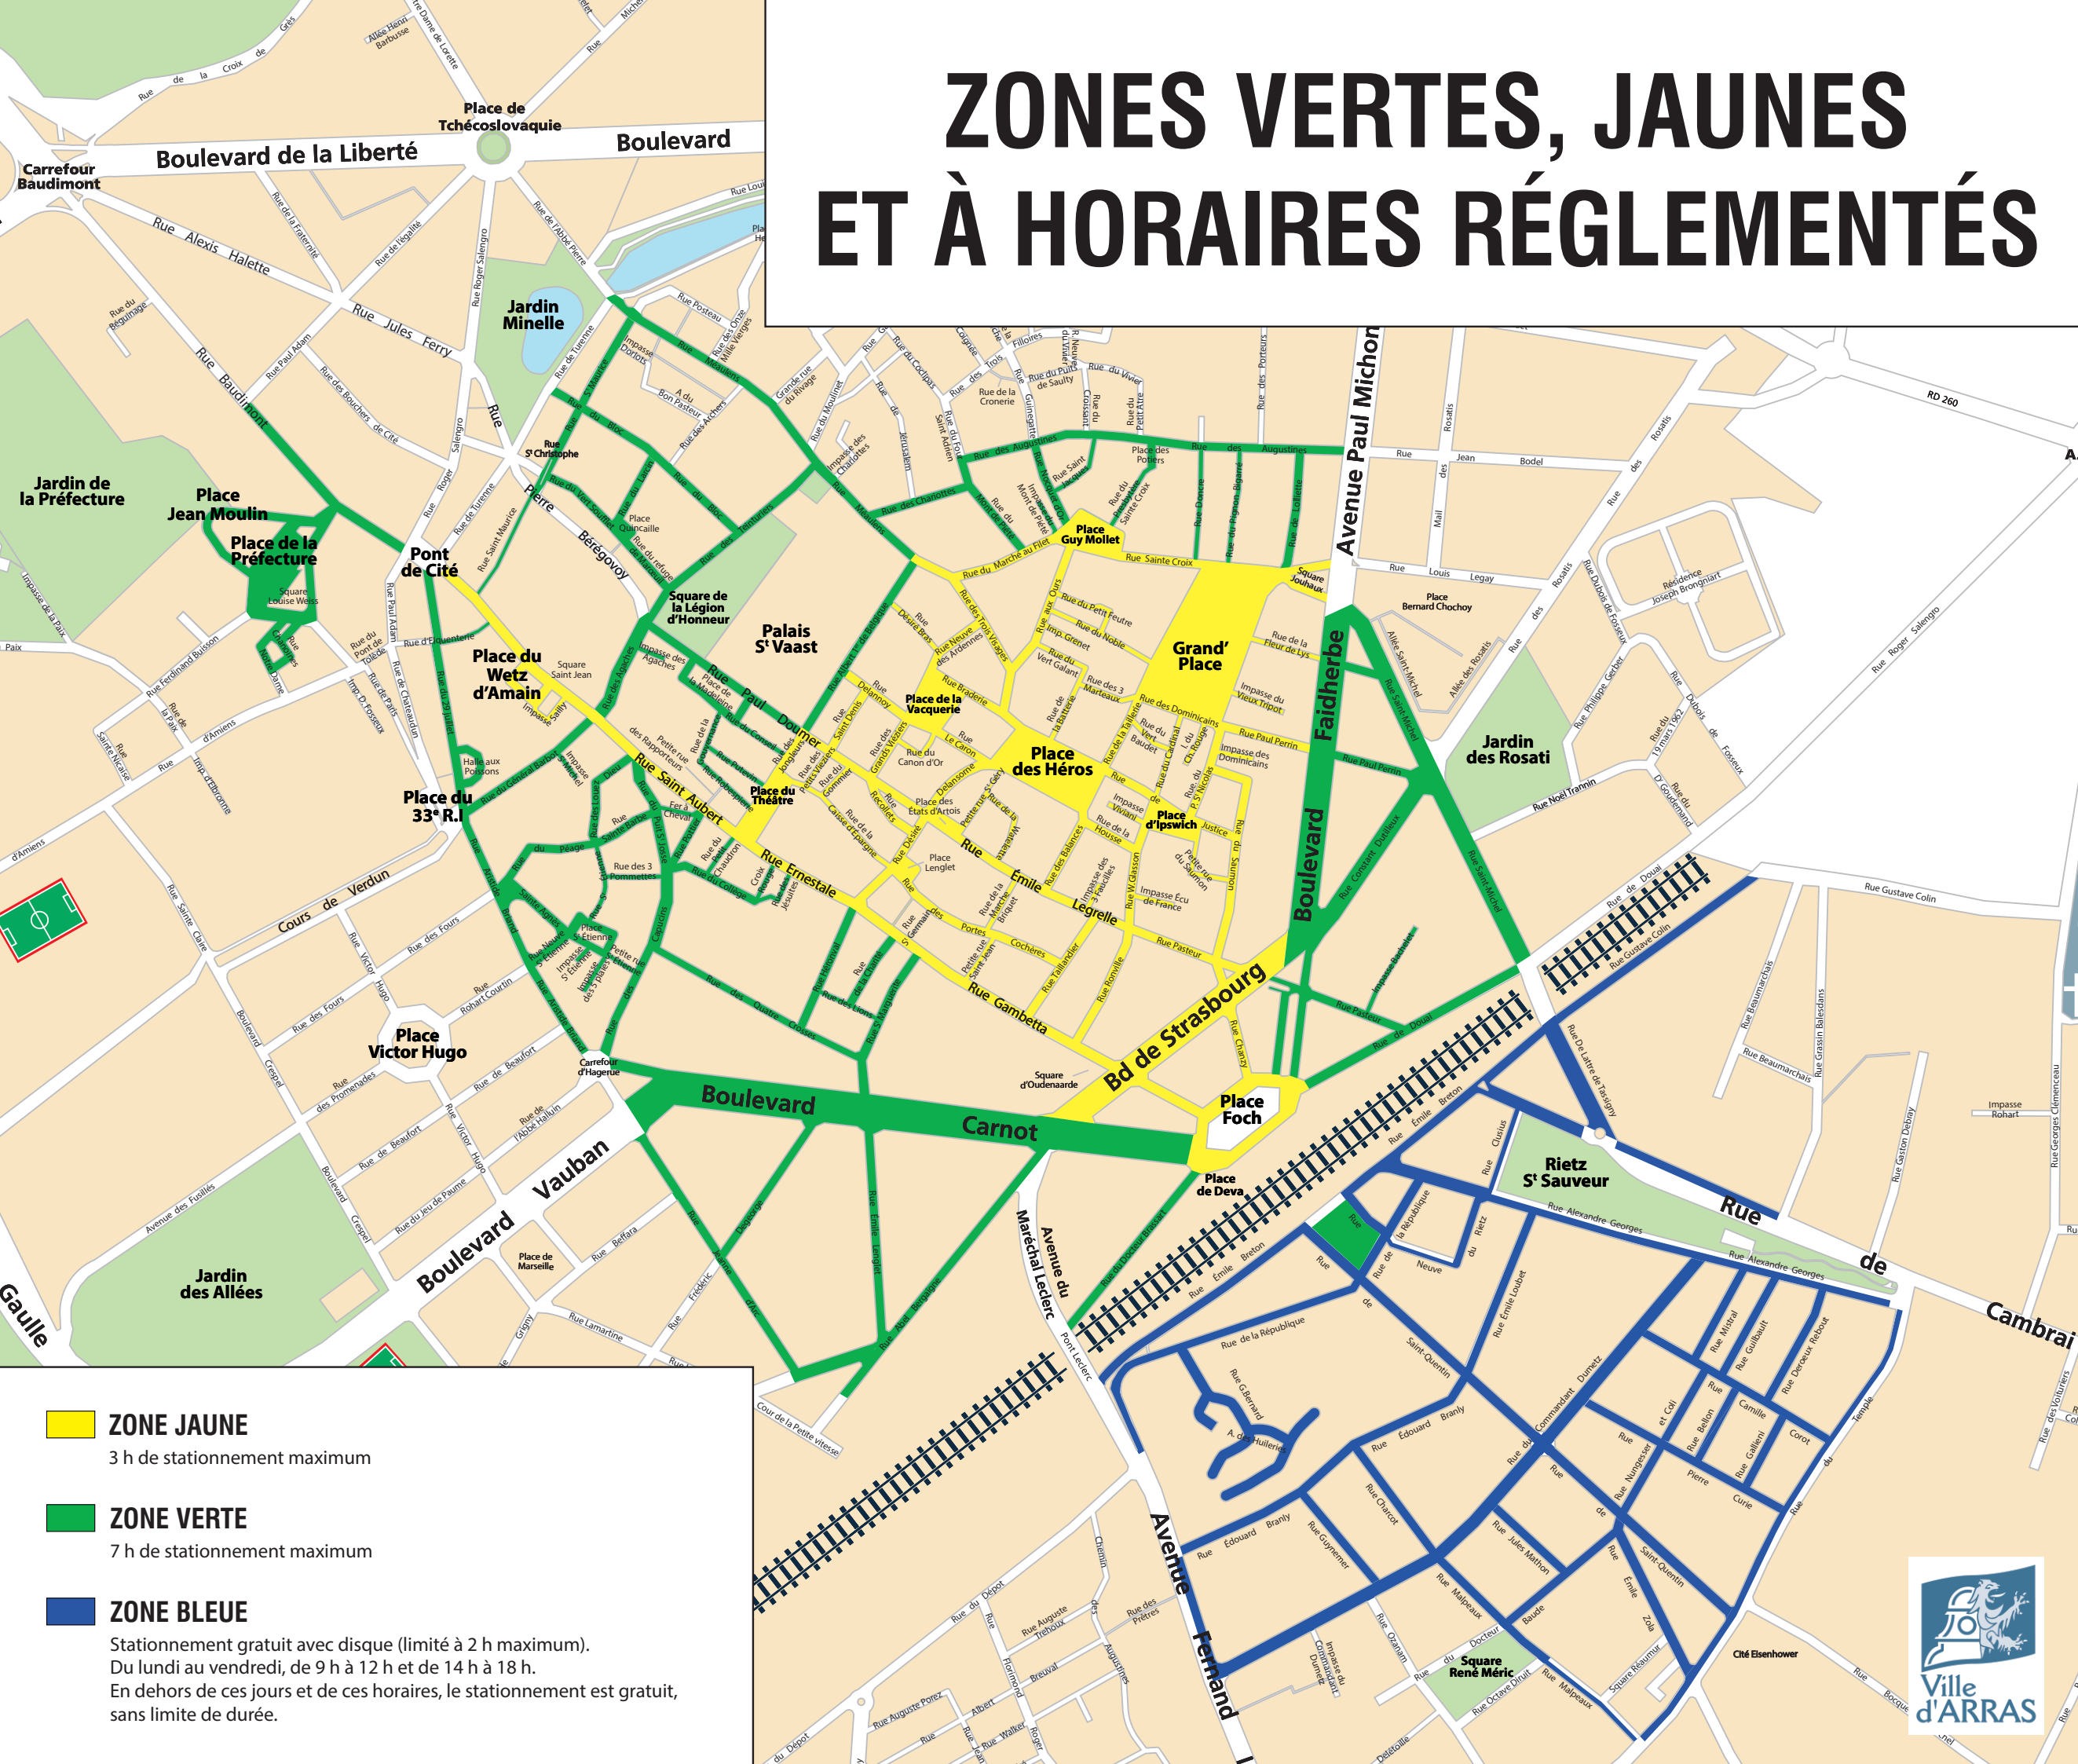

ZONES VERTES, JAUNES ET À HORAIRES RÉGLEMENTÉS

- ZONE JAUNE**
3 h de stationnement maximum
- ZONE VERTE**
7 h de stationnement maximum
- ZONE BLEUE**
Stationnement gratuit avec disque (limité à 2 h maximum).
Du lundi au vendredi, de 9 h à 12 h et de 14 h à 18 h.
En dehors de ces jours et de ces horaires, le stationnement est gratuit, sans limite de durée.